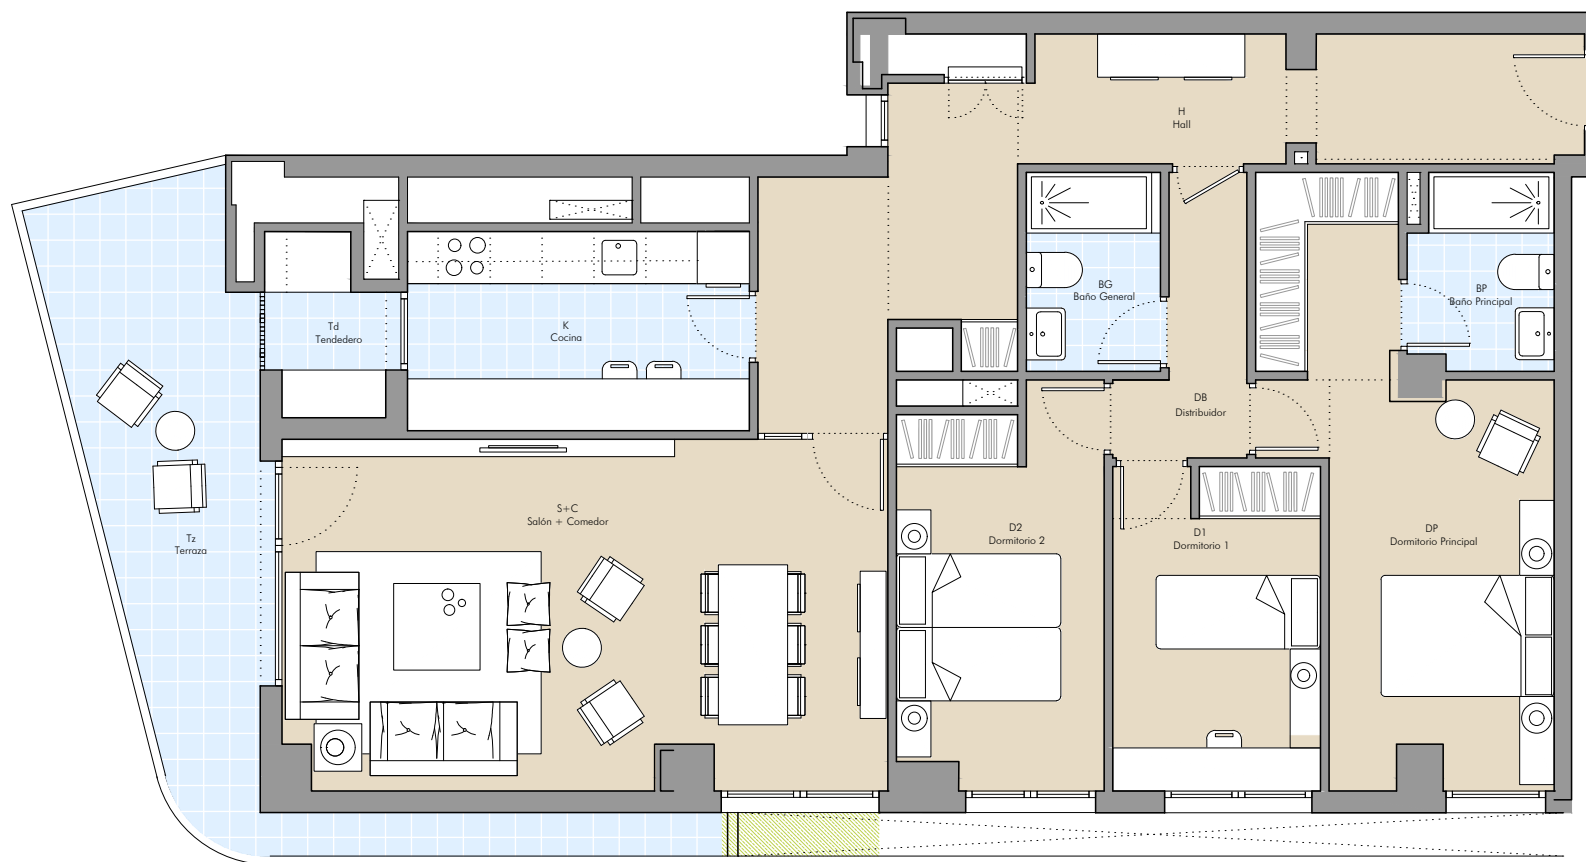

# TIPO 7

GRUPO EM  
INMOBILIARIA

PLANTA 1

TIPO 7	(M <sup>2</sup> )
Total útiles	121,75 m <sup>2</sup>
Total superficie construida	159,70 m <sup>2</sup>

DESDE **323.535,00€** + IVA