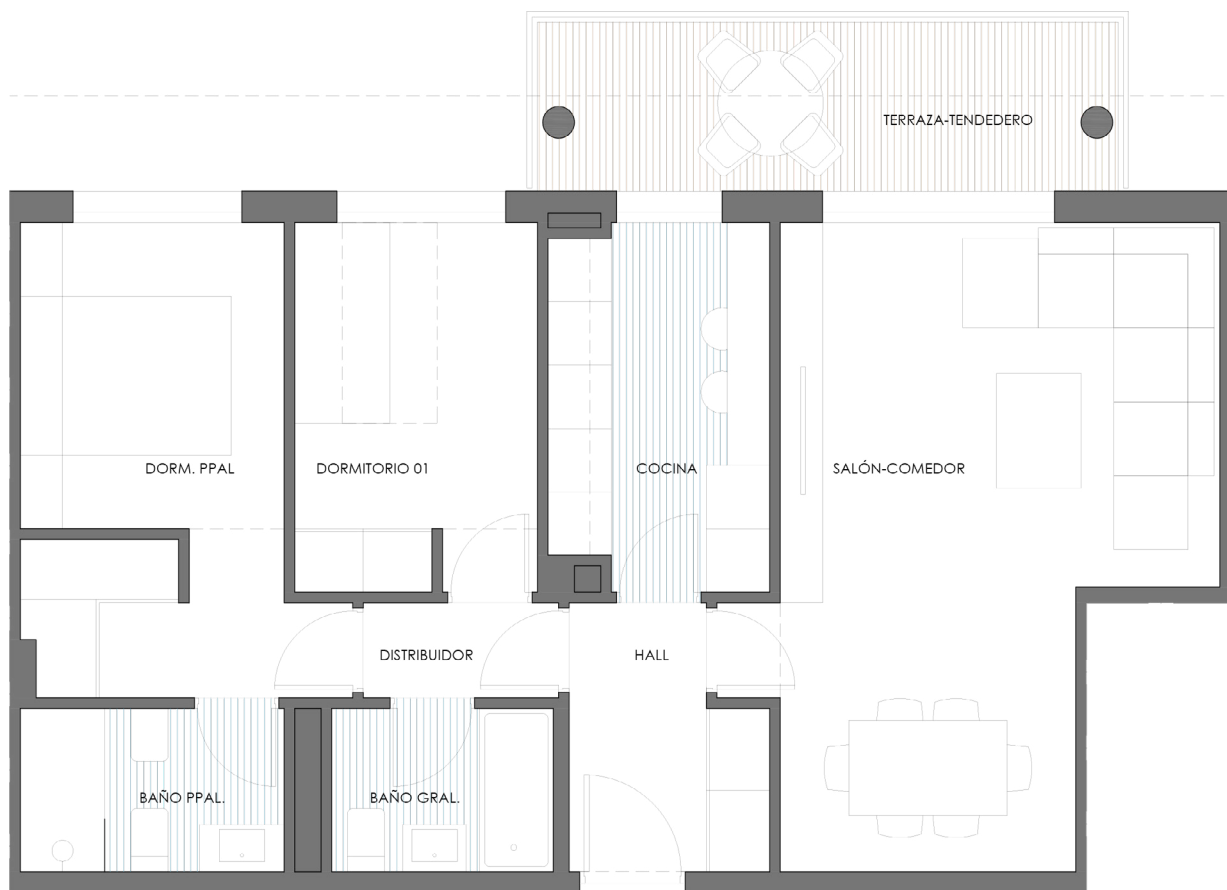

TIPO 11

CALLE ARCÁNGEL GABRIEL

PLANTA TIPO X 3

TIPO 11	(M ²)
Total interior	62,73 m ²
Total superficie vivienda	67,13 m ²
Total sup. construida con comunes	84,00 m ²

180.060,17 € -
180.414,92 € + IVA

GRUPO EM
INMOBILIARIA