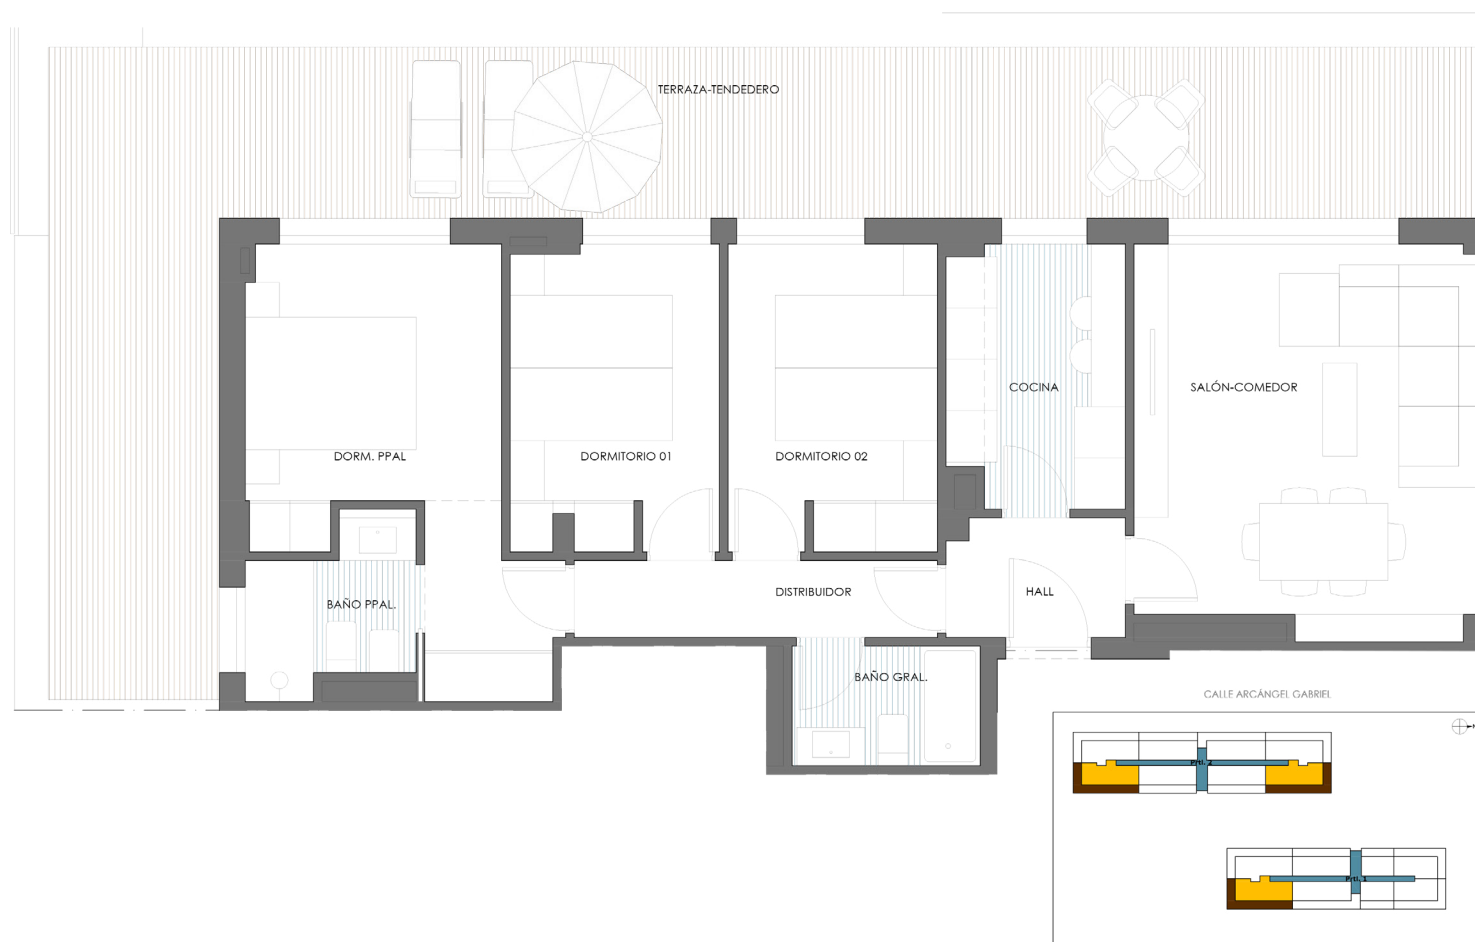

TIPO 14

GRUPO EM
INMOBILIARIA

PLANTA ÁTICO

| TIPO 14 | (M ²) |
|-----------------------------------|----------------------|
| Total interior | 68,64 m ² |
| Total superficie vivienda | 75,51 m ² |
| Total sup. construida con comunes | 97,38 m ² |