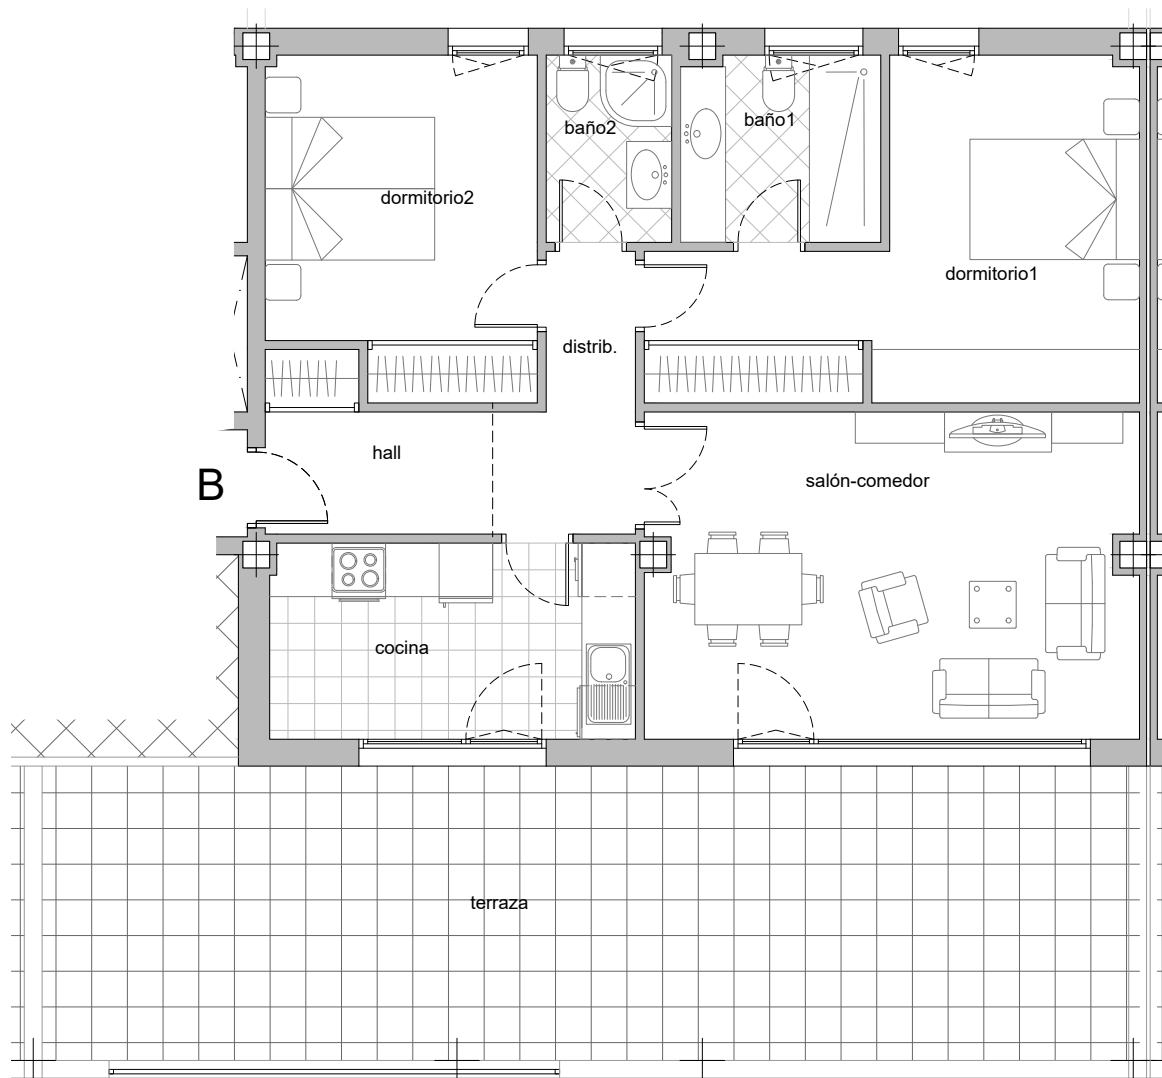

ÁTICO 01

PLANTA ÁTICO

PLANO LLAVE

| ÁTICO 01 | (M ²) |
|-----------------------------------|----------------------|
| Total interior | 71,48 m ² |
| Total superficie vivienda | 83,19 m ² |
| Total sup. construida con comunes | 93,03 m ² |