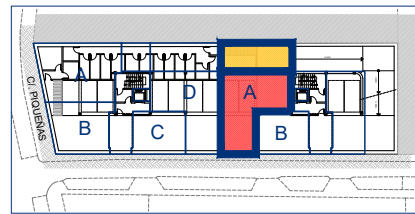

Vivienda Baja 2

PLANTA BAJA

PLANO LLAVE

| | |
|-----------------------------------|----------------------|
| BAJA 2 | (M ²) |
| Total interior | 75,92 m ² |
| Total superficie vivienda | 87,85 m ² |
| Total sup. construida con comunes | 98,24 m ² |