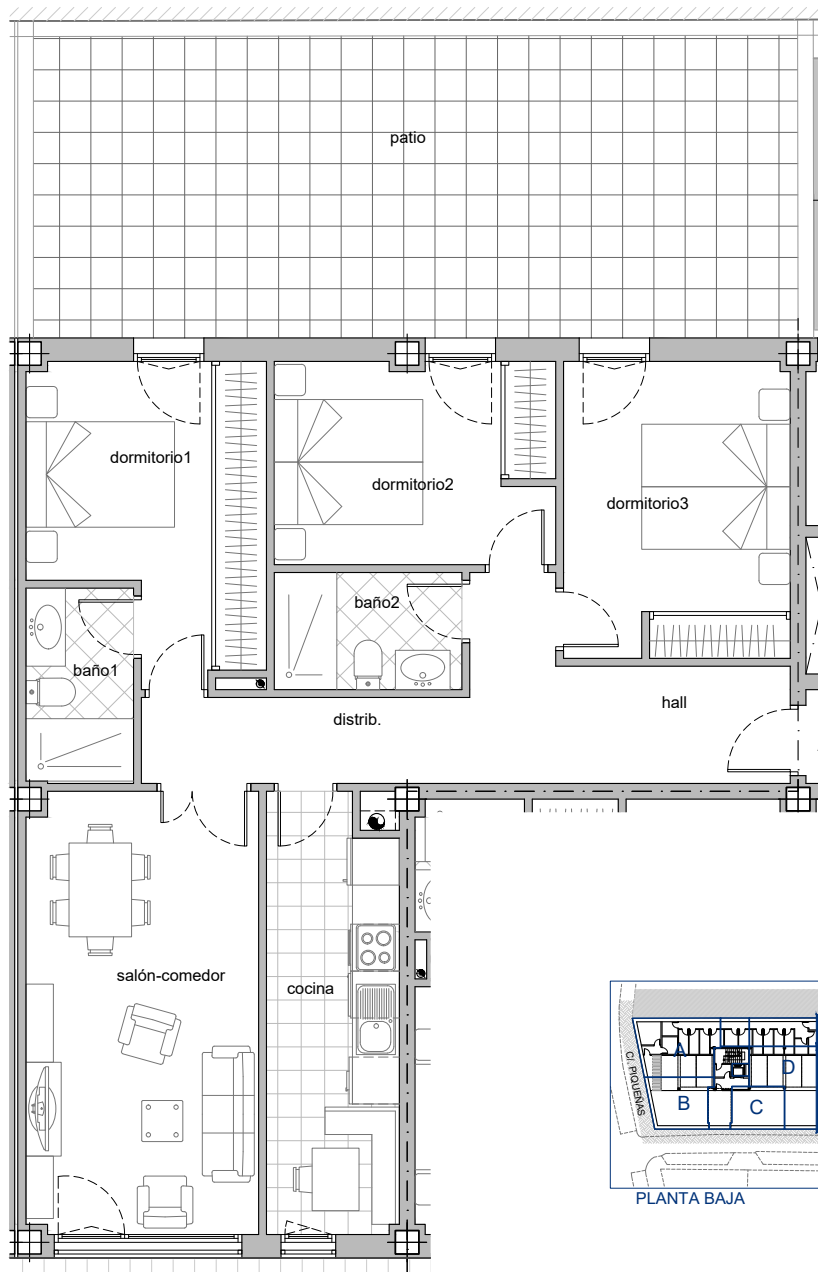

Vivienda Baja 2

PLANTA BAJA

PLANO LLAVE

| | |
|-----------------------------------|----------------------|
| BAJA 2 | (M ²) |
| Total interior | 75,92 m ² |
| Total superficie vivienda | 87,85 m ² |
| Total sup. construida con comunes | 98,24 m ² |