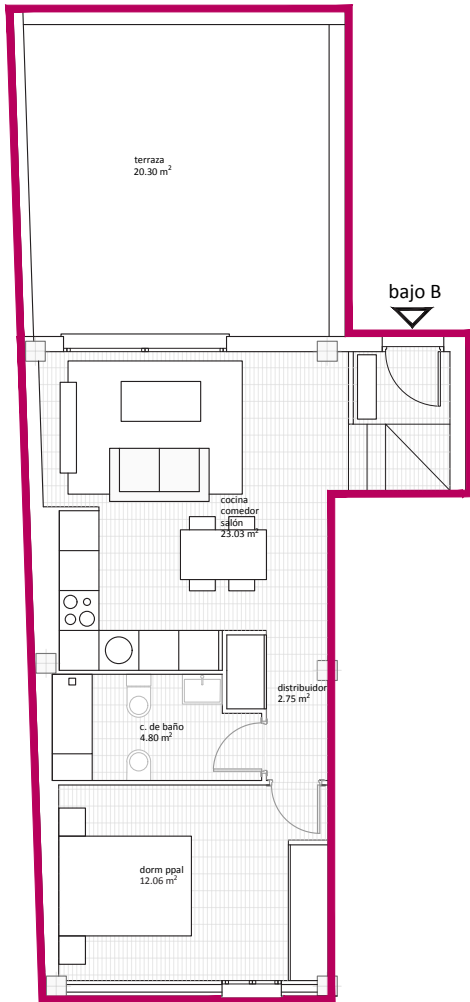

PROMOCIÓN DE VIVIENDAS LIBRES (CON TRASTEROS Y PLAZAS DE GARAJE) EN LEGANÉS

VIVIENDA TIPO: **BAJO B**

Trastero	4,57m²
Garaje	9,90m²
SUP. CONSTRUIDA VIVIENDA	42,64m²
SUP. CONSTRUIDA TERRAZA	21,26m²

Trastero	T3
Garaje	GT2-3

planta baja