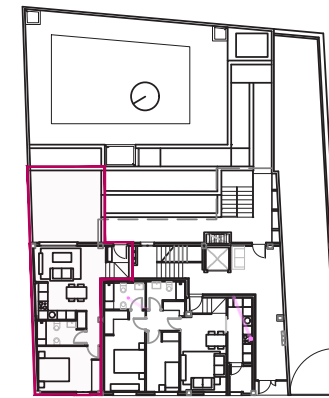

PROMOCIÓN DE VIVIENDAS LIBRES (CON TRASTEROS Y PLAZAS DE GARAJE) EN LEGANÉS

VIVIENDA TIPO: **BAJO B**

Trastero	4,57m²
Garaje	9,90m²
SUP. CONSTRUIDA VIVIENDA	42,64m²
SUP. CONSTRUIDA TERRAZA	21,26m²

Trastero	T3
Garaje	GT2-3

planta baja