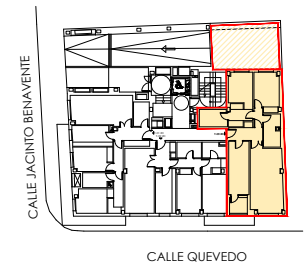

# TIPO 03

**GRUPO EM**  
INMOBILIARIA

PLANTA BAJA

TIPO 3	(M <sup>2</sup> )
Total superficie útil	77,20 m <sup>2</sup>
Total sup. construida con comunes	103,49 m <sup>2</sup>

DESDE **355.959,00 €** + IVA  
**PLAZA DE GARAJE INCLUIDA EN EL PRECIO**