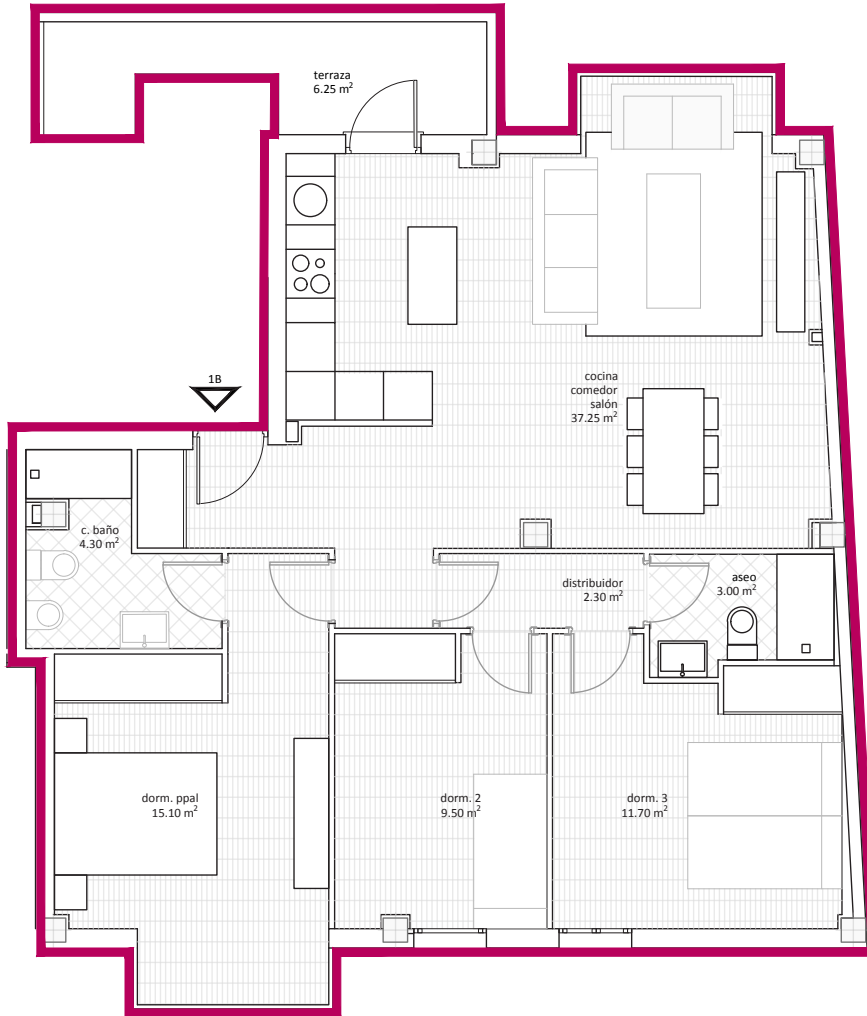

PROMOCIÓN DE VIVIENDAS LIBRES (CON TRASTEROS Y PLAZAS DE GARAJE) EN LEGANÉS

VIVIENDA TIPO: **PRIMERO B**

| | |
|---------------------------|---------------------------|
| M2 UTILES VIVIENDA | 83,15m² |
| M2 CONST. VIVIENDA | 95,62m² |
| M2 PATIO TERRAZA | 6,55m² |

planta primera