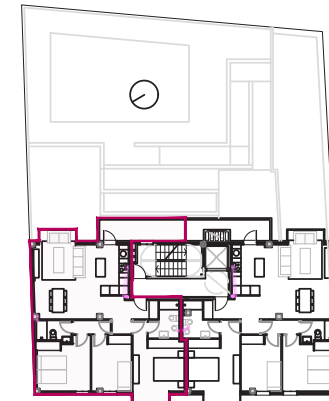

PROMOCIÓN DE VIVIENDAS LIBRES (CON TRASTEROS Y PLAZAS DE GARAJE) EN LEGANÉS

VIVIENDA TIPO: **PRIMERO B**

| | |
|---------------------------|---------------------------|
| M2 UTILES VIVIENDA | 83,15m² |
| M2 CONST. VIVIENDA | 95,62m² |
| M2 PATIO TERRAZA | 6,55m² |

planta primera