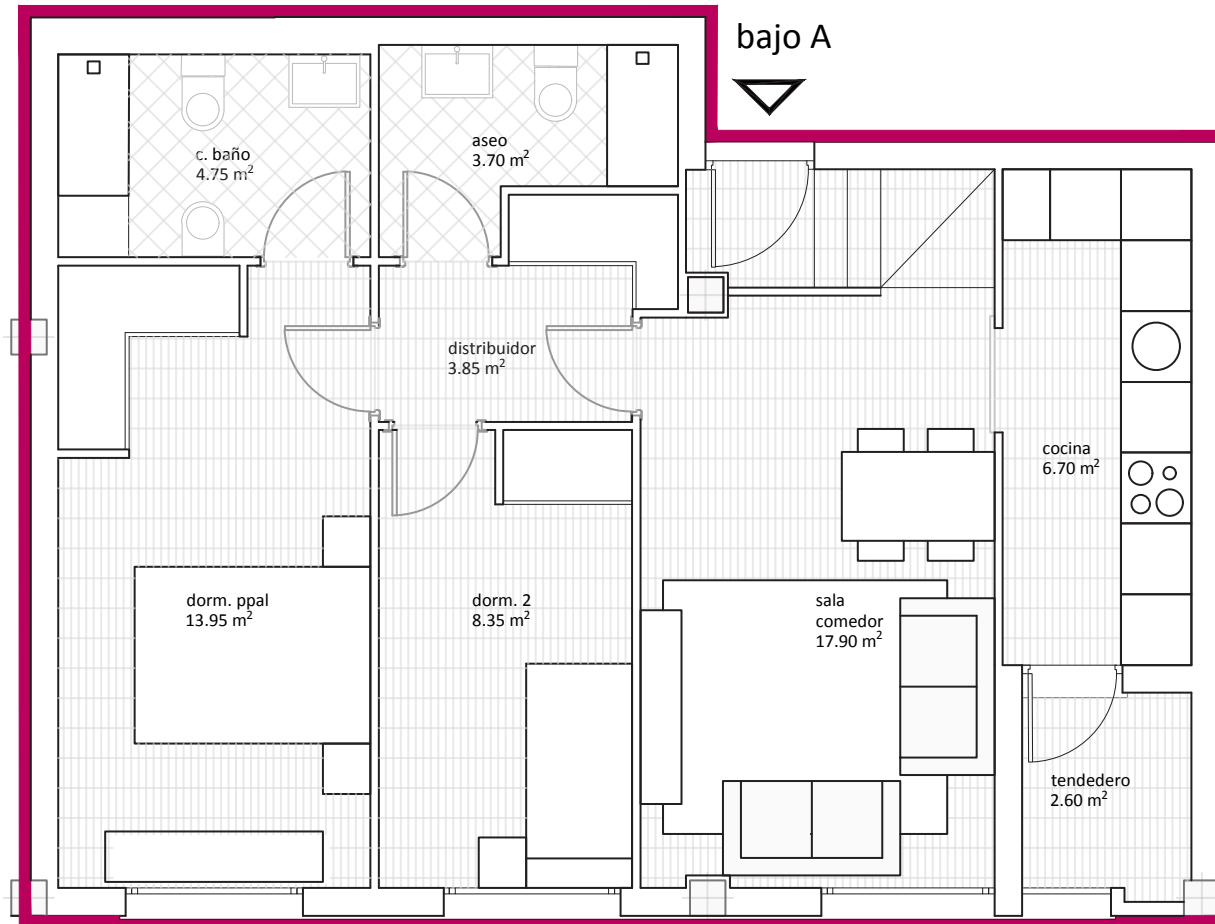

**PROMOCIÓN DE VIVIENDAS LIBRES (CON TRASTEROS Y PLAZAS DE GARAJE) EN LEGANÉS**

VIVIENDA TIPO: **BAJO A**

**M2 UTILES VIVIENDA** 61,80m<sup>2</sup>  
**M2 CONST. VIVIENDA** 69,58m<sup>2</sup>

planta baja