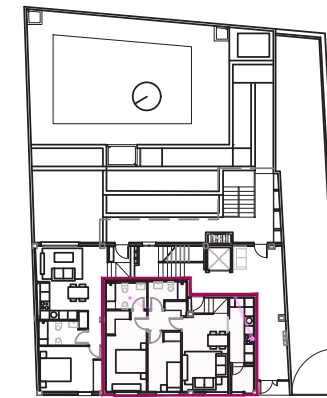

**PROMOCIÓN DE VIVIENDAS LIBRES (CON TRASTEROS Y PLAZAS DE GARAJE) EN LEGANÉS**

VIVIENDA TIPO: **BAJO A**

**M2 UTILES VIVIENDA** 61,80m<sup>2</sup>  
**M2 CONST. VIVIENDA** 69,58m<sup>2</sup>

planta baja