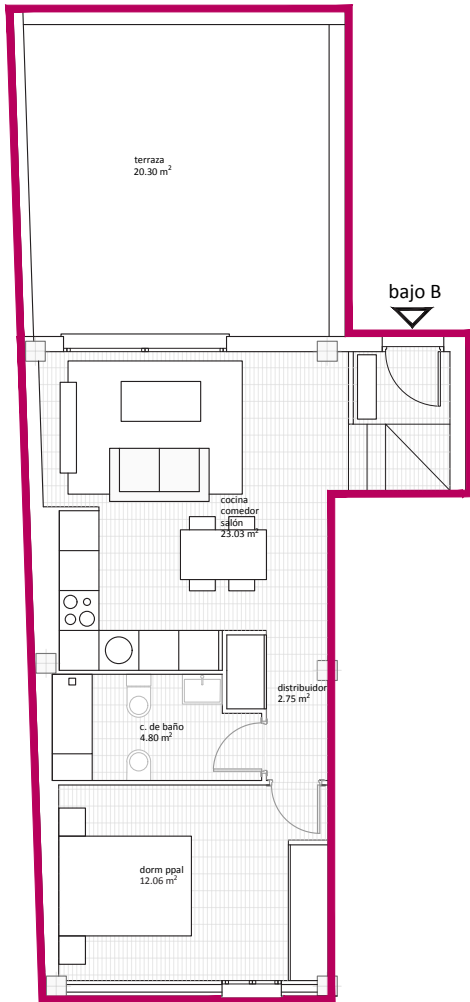

PROMOCIÓN DE VIVIENDAS LIBRES (CON TRASTEROS Y PLAZAS DE GARAJE) EN LEGANÉS

VIVIENDA TIPO:

BAJO B

M2 UTILES VIVIENDA	42,64m²
M2 CONST. VIVIENDA	49,04m²
M2 PATIO TERRAZA	21,26m²

planta baja