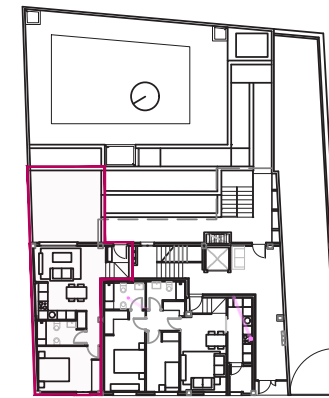

PROMOCIÓN DE VIVIENDAS LIBRES (CON TRASTEROS Y PLAZAS DE GARAJE) EN LEGANÉS

VIVIENDA TIPO:

BAJO B

M2 UTILES VIVIENDA	42,64m²
M2 CONST. VIVIENDA	49,04m²
M2 PATIO TERRAZA	21,26m²

planta baja